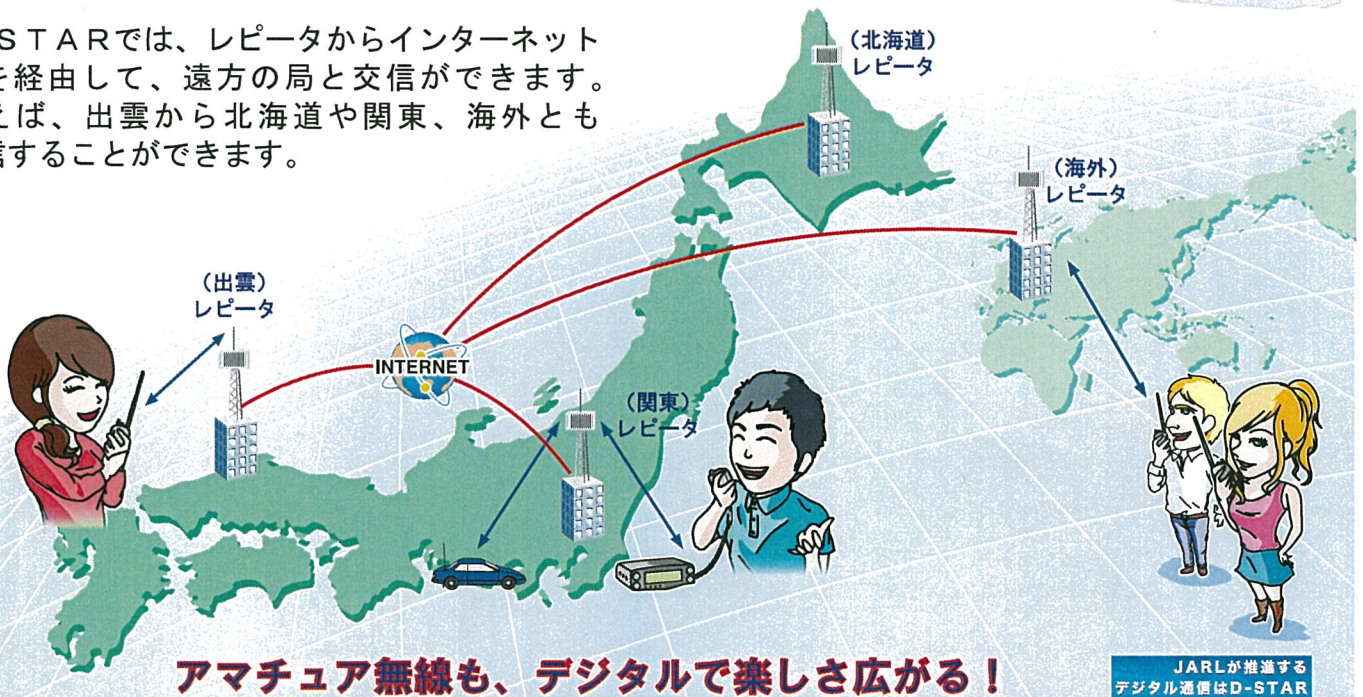

島根県出雲市に D-STARレピータ 5月23日開局

430MHz帯
DV <デジタルボイス> モード

出雲レピータ 439.47MHz JR4WE

style 1 インターネット経由で遠距離の相手とも快適に交信!

D-STARでは、レピータからインターネット網を経由して、遠方の局と交信ができます。例えば、出雲から北海道や関東、海外とも交信することができます。

アマチュア無線も、デジタルで楽しさ広がる!

JARLが推進する
デジタル通信はD-STAR

D-STAR® レピータ(中継器)を使った通信

遠方と
快適通信! レピータ(中継器)でさらに広がる
通信エリア。より遠方と快適に通信できます。

レピータを使えば、
通信範囲が広がるね。

ドライブやツーリング先からでも、
自宅とつながりそうだね。

D-STAR® GPSデータの送受信

位置情報
が送れる! GPSデータの送受信が可能。
コミュニケーションの楽しさが広がります。

自分のいる場所も
簡単に伝えられるよ。

交信相手の場所を
地図で確認できるのね。

Point! D-STARのレピータ(中継器)は、日本各地に設置されています。
D-STARのレピータは日本各地に設置されています。詳しくは、アイコムホームページをご覧ください。
<http://www.icom.co.jp/d-star/>

Point! GPSレシーバー内蔵モデルやGPSマイク(別売)もラインナップ。
GPSレシーバーを内蔵した車載モデル、GPSマイク対応の携帯モデルをラインナップ。さらに、パソコンと地図ソフト等を用意すれば、
相手や自分の位置を地図上に表示することができます。